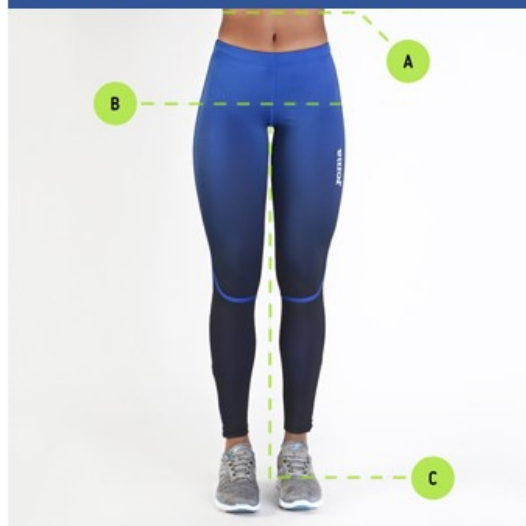

ŽENY - DOLNÍ ČÁST

VELIKOST	PAS (A)	BOKY (B)	NOHAVICE (C)
XS	61 - 68	76 - 82	86 - 90
S	69 - 73	83 - 89	91 - 95
M	74 - 79	90 - 94	96 - 100
L	79 - 82	95 - 98	101 - 104
XL	83 - 86	99 - 102	105 - 107
XXL-3XL	87 - 90	103 - 106	108 - 112