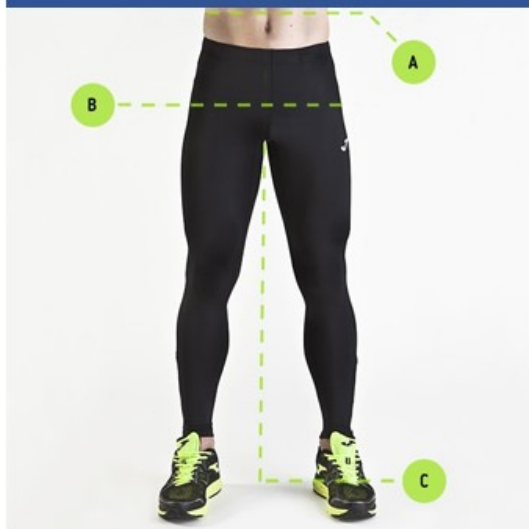

MUŽI - DOLNÍ ČÁST

VELIKOST	PAS (A)	BOKY (B)	NOHAVICE (C)
XS	61 - 68	76 - 82	86 - 90
S	69 - 73	83 - 89	91 - 95
M	74 - 79	90 - 94	96 - 100
L	79 - 82	95 - 98	101 - 104
XL	83 - 86	99 - 102	105 - 107
XXL-3XL	87 - 90	103 - 106	108 - 112